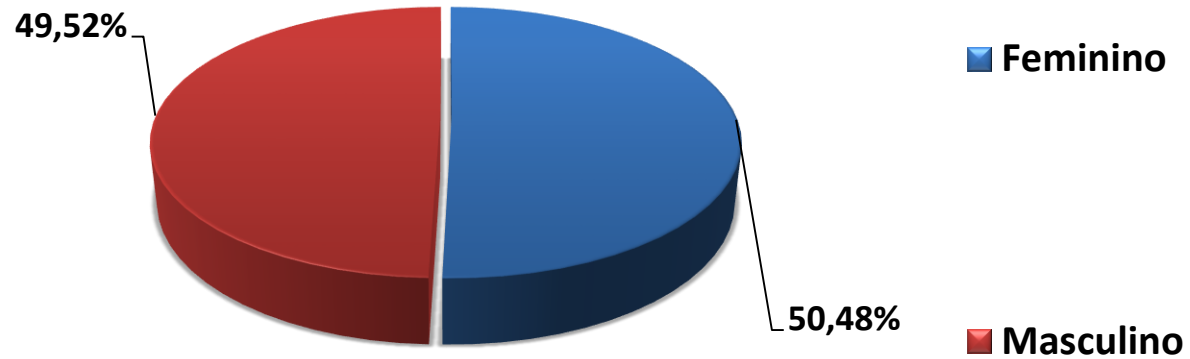

46,24% Favorabilidade 2016

Índice geral de favorabilidade do TJRO na pesquisa de 2017)

49,71% Favorabilidade 2017

Índice geral de favorabilidade do TJRO na pesquisa de 2017)

Vínculo do Servidor

Sexo

Tempo de trabalho em anos no TJRO:

Idade

Escolha única, respostas 1573x, Não respondido 0x

Escolaridade

Comarca – CONSIDERANDO A PESQUISA:

Comarca – Percentagem de adesão à pesquisa: