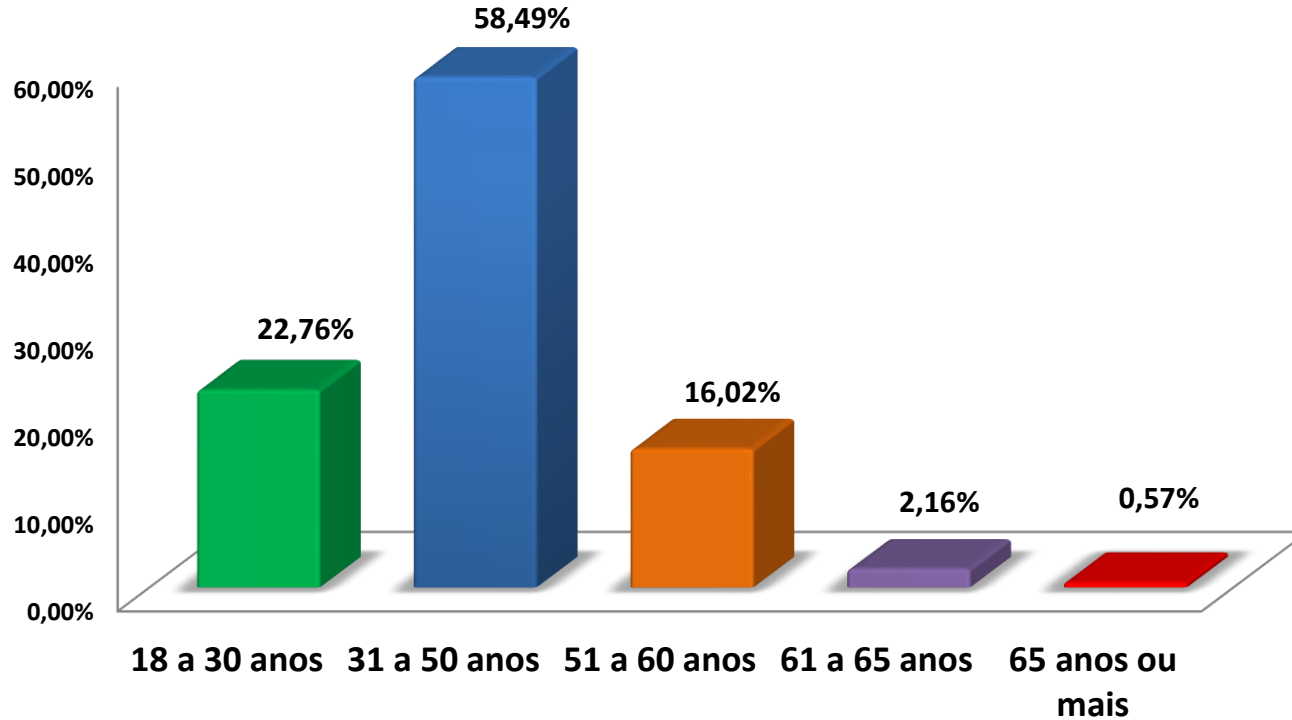

TJ-RO: Visão Geral da Pesquisa

1.573 questionários respondidos

(Total de respondentes em todas as pesquisas aplicadas)

41,6 % Favorabilidade 2014

(Índice geral de favorabilidade do TJRO na pesquisa de 2014)

46,24% Favorabilidade 2016

Índice geral de favorabilidade do TJRO na pesquisa de 2017)

49,71% Favorabilidade 2017

Índice geral de favorabilidade do TJRO na pesquisa de 2017)

Vínculo do Servidor

Sexo

Tempo de trabalho em anos no TJRO:

Idade

Escolha única, respostas 1573x, Não respondido 0x

Escolaridade

Comarca – CONSIDERANDO A PESQUISA:

Comarca – Percentagem de adesão à pesquisa: