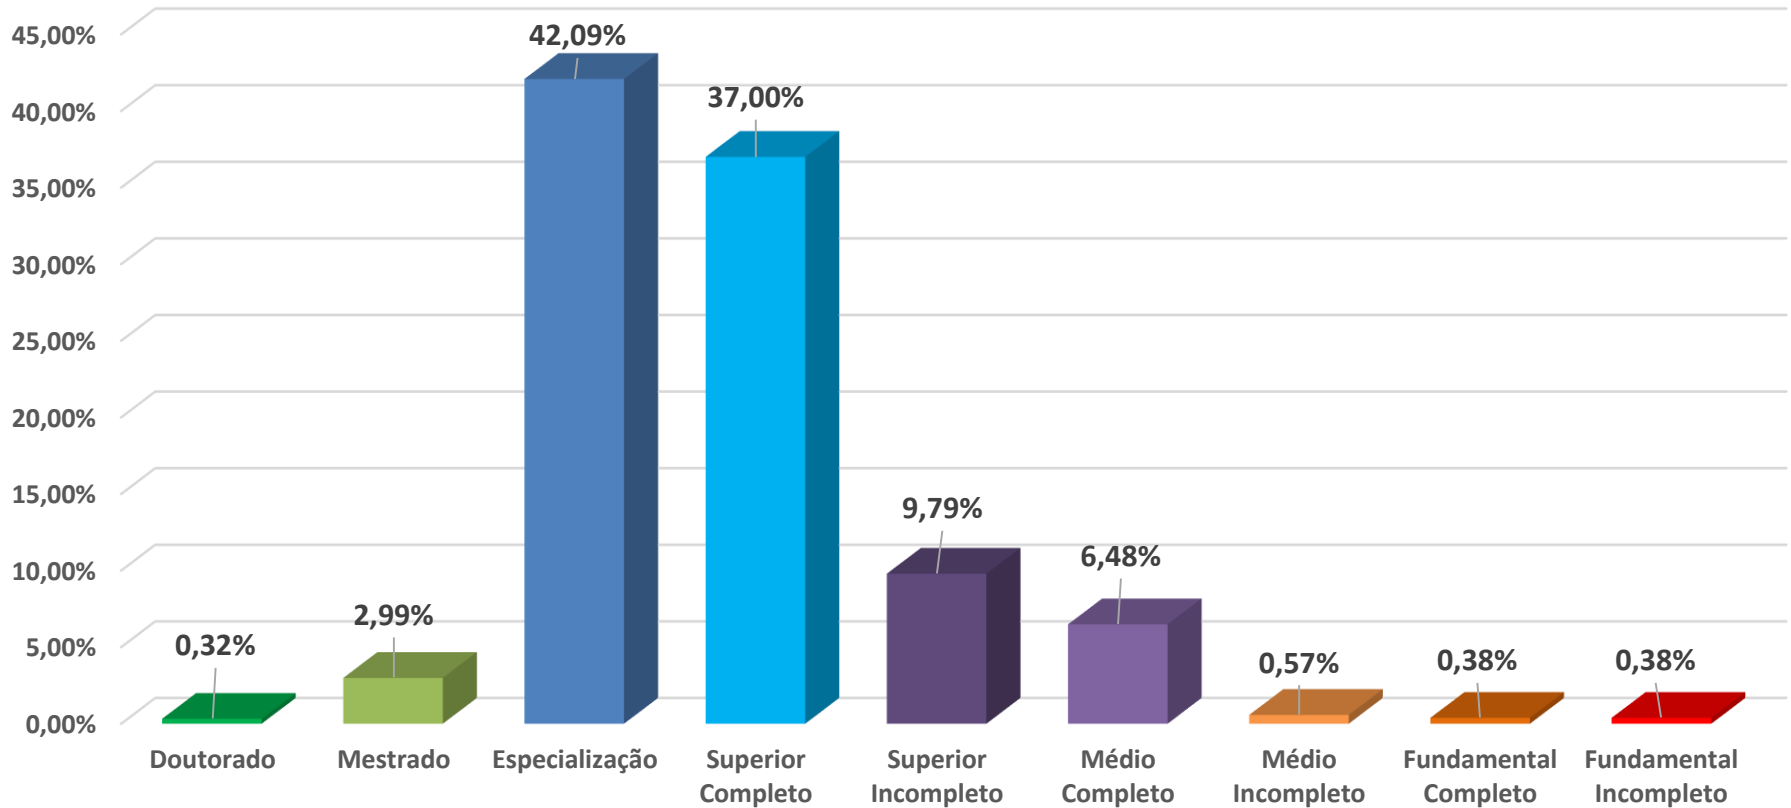

TJ-RO: Visão Geral da Pesquisa

1.573 questionários respondidos

(Total de respondentes em todas as pesquisas aplicadas)

41,6 % Favorabilidade 2014

(Índice geral de favorabilidade do TJRO na pesquisa de 2014)

46,24% Favorabilidade 2016

Índice geral de favorabilidade do TJRO na pesquisa de 2017)

49,71% Favorabilidade 2017

Índice geral de favorabilidade do TJRO na pesquisa de 2017)

Vínculo do Servidor

Sexo

Tempo de trabalho em anos no TJRO:

Idade

Escolha única, respostas 1573x, Não respondido 0x

Escolaridade

Comarca – CONSIDERANDO A PESQUISA:

Comarca – Percentagem de adesão à pesquisa: