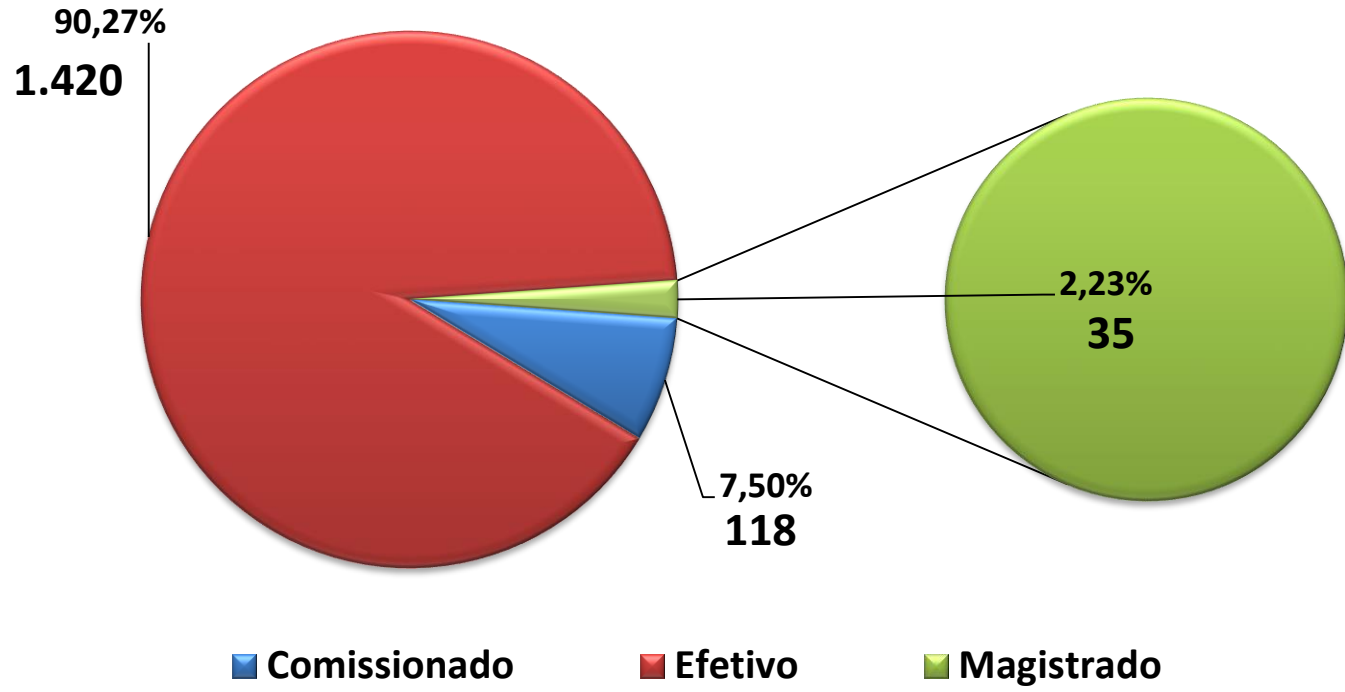

TJ-RO: Visão Geral da Pesquisa

1.573 questionários respondidos

(Total de respondentes em todas as pesquisas aplicadas)

41,6 % Favorabilidade 2014

(Índice geral de favorabilidade do TJRO na pesquisa de 2014)

46,24% Favorabilidade 2016

Índice geral de favorabilidade do TJRO na pesquisa de 2017)

49,71% Favorabilidade 2017

Índice geral de favorabilidade do TJRO na pesquisa de 2017)

Vínculo do Servidor

Sexo

Tempo de trabalho em anos no TJRO:

Idade

Escolha única, respostas 1573x, Não respondido 0x

Escolaridade

Comarca – CONSIDERANDO A PESQUISA:

Comarca – Percentagem de adesão à pesquisa: