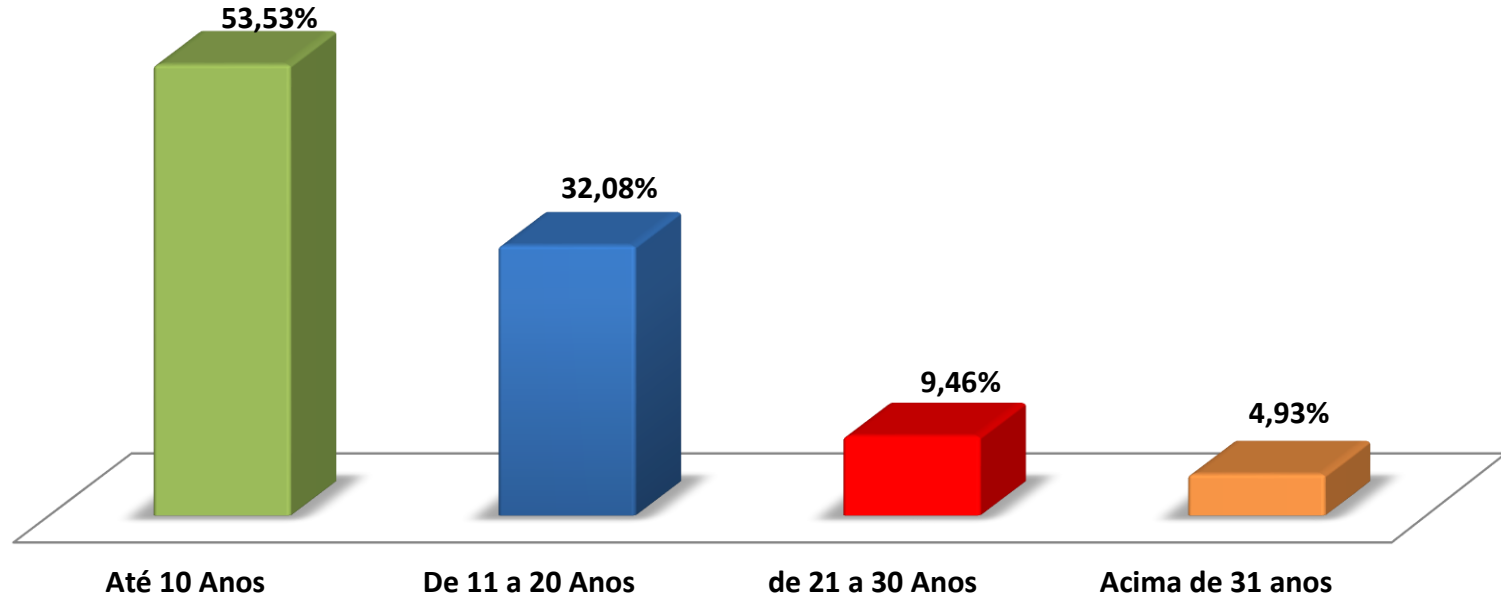

TJ-RO: Visão Geral da Pesquisa

1.573 questionários respondidos

(Total de respondentes em todas as pesquisas aplicadas)

41,6 % Favorabilidade 2014

(Índice geral de favorabilidade do TJRO na pesquisa de 2014)

46,24% Favorabilidade 2016

Índice geral de favorabilidade do TJRO na pesquisa de 2017)

49,71% Favorabilidade 2017

Índice geral de favorabilidade do TJRO na pesquisa de 2017)

Vínculo do Servidor

Sexo

Tempo de trabalho em anos no TJRO:

Idade

Escolha única, respostas 1573x, Não respondido 0x

Escolaridade

Comarca – CONSIDERANDO A PESQUISA:

Comarca – Percentagem de adesão à pesquisa: