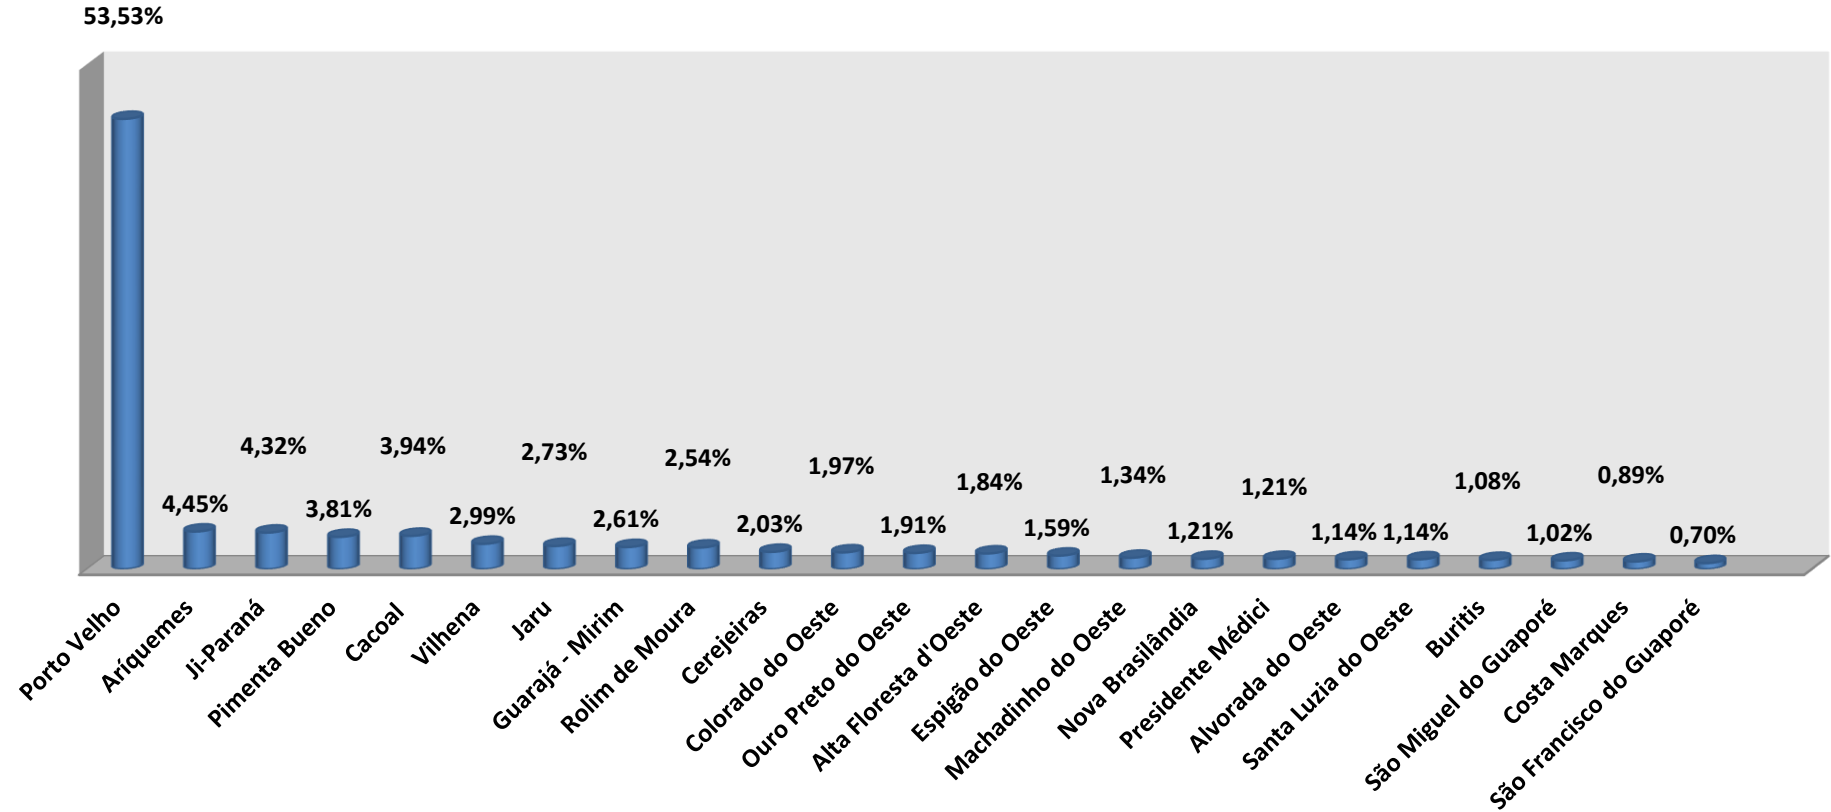

46,24% Favorabilidade 2016

Índice geral de favorabilidade do TJRO na pesquisa de 2017)

49,71% Favorabilidade 2017

Índice geral de favorabilidade do TJRO na pesquisa de 2017)

Vínculo do Servidor

Sexo

Tempo de trabalho em anos no TJRO:

Idade

Escolha única, respostas 1573x, Não respondido 0x

Escolaridade

Comarca – CONSIDERANDO A PESQUISA:

Comarca – Percentagem de adesão à pesquisa: